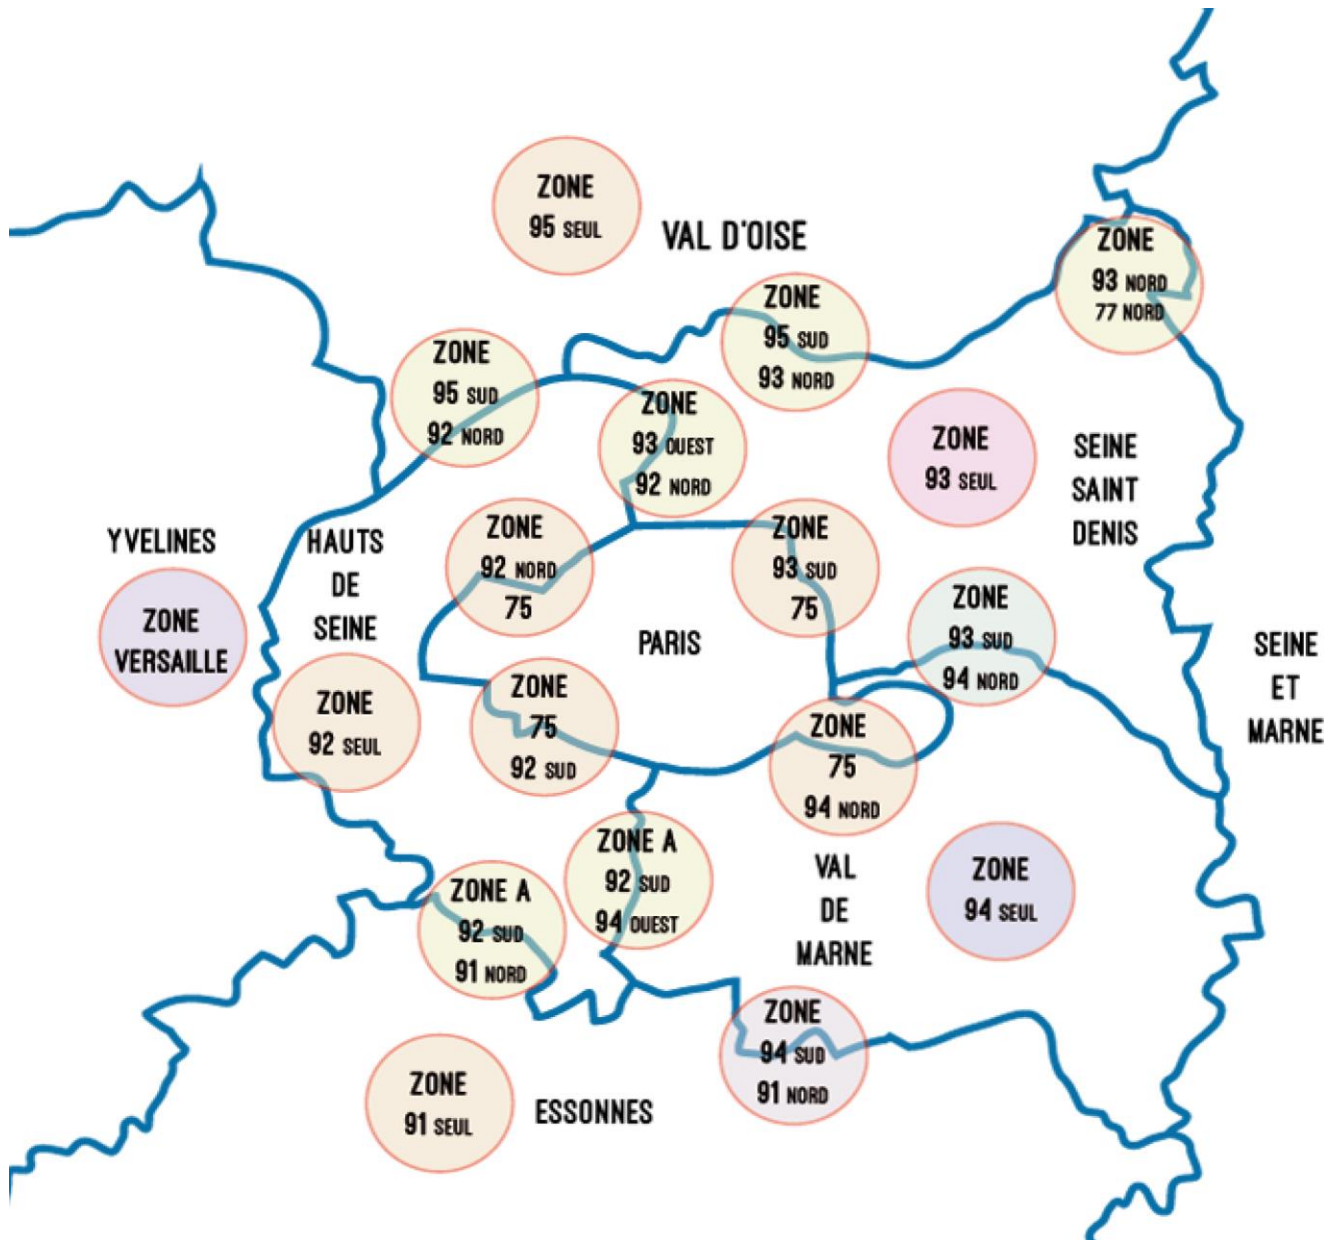

Foot autoarbitré à 7

Coupe régionale Île-de-France

Saison 2017*2018

www.footfsgtidf.org

Au
so
m
ma
ire

GENERALES	3
CONCERNANT LES DEMANDES DE REPORTS	5
1ERE JOURNEE => RENCONTRES REPORTEES	5
BIEN PREPARER MA RENCONTRE	6
VALIDER LE RESULTAT D'UNE RENCONTRE	6
LISTE DES MATHES PERDUS PAR PENALITES	7
REGLEMENT DES COMPETITION : CODE DU FA7 EN IDF	7
COMMISSION DE DISCIPLINE & LITIGES	8
OUVERTURE DU CLASSEMENT	9
BRASS DU LUNDI SOIR => RESULTATS J N°1	9
BRASS DU MARDI SOIR => RESULTATS J N°1	12
BRASS DU MERCREDI SOIR => RESULTATS J N°1	13
BRASS DU JEUDI SOIR => RESULTATS J N°1	14
BRASS DU VENDREDI SOIR => RESULTATS J N°1	15
BRASS DU SAMEDI MATIN => RESULTATS J N°1	16
CALENDRIER DE LA COMPETITION	16
PROGRAMMATION J N°2 & 3, BRASS LUNDI SOIR	17
MAJ PROG J N°2 & 3, BRASS VS ET SM	21

Attention E-mail exclusif

pour toute communication

&

pour la réception de la feuille de matche :

coupefoota7@fsgt94.org